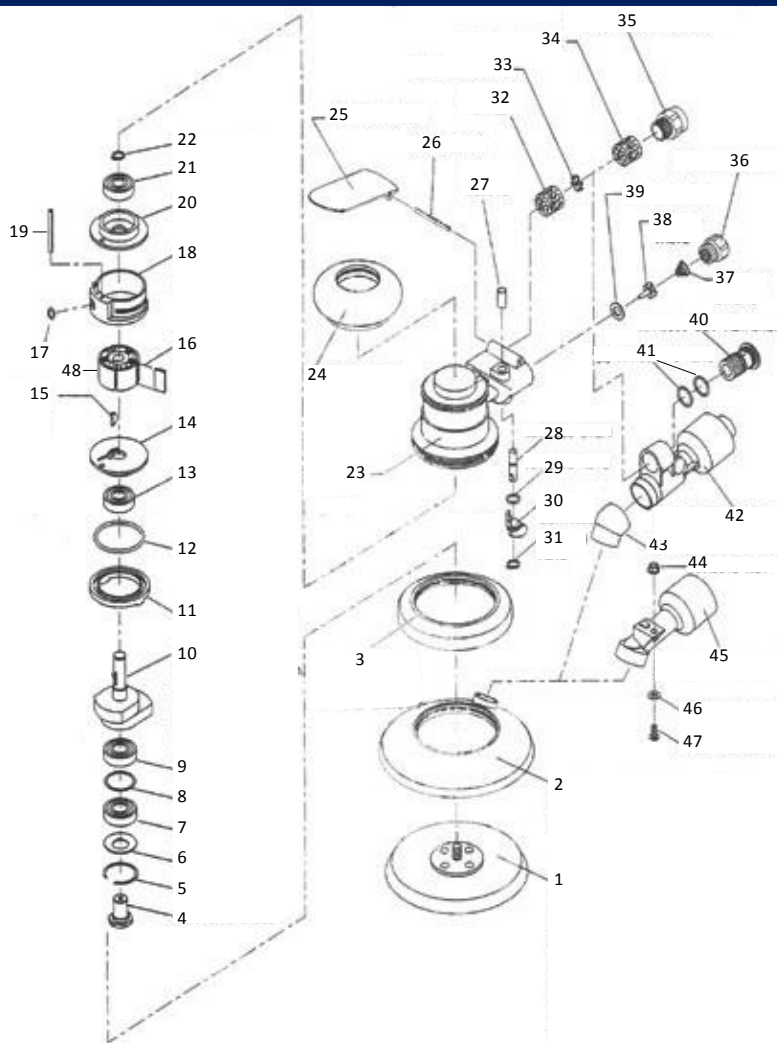

APB-0317

LIXADEIRA ORBITAL 6" COM ASPIRAÇÃO

Item	Código	Descrição
1	07 51 0317 01	Disco Velcro
2	07 51 0317 02	Proteção De Borracha
3	07 51 0317 03	Suporte Da Proteção
4	07 51 0317 04	Porca De Fixação
5	07 51 0317 05	Anel Trava
6	07 51 0317 06	Arruela
7	07 51 0317 07	Rolamento
8	07 51 0317 08	Espaçador
9	07 51 0317 09	Rolamento
10	07 51 0317 10	Eixo Excêntrico
11	07 51 0317 11	Contraporca
12	07 51 0317 12	O-ring
13	07 51 0317 13	Rolamento
14	07 51 0317 14	Placa Dianteira
15	07 51 0317 15	Chaveta
16	07 51 0317 16	Palheta

Item	Código	Descrição
17	07 51 0317 17	O-ring
18	07 51 0317 18	Cilindro
19	07 51 0317 19	Pino Guia
20	07 51 0317 20	Tampa Traseira
21	07 51 0317 21	Rolamento
22	07 51 0317 22	O-ring
23	07 51 0317 23	Carcaça
24	07 51 0317 24	Proteção De Borracha
25	07 51 0317 25	Gatilho
26	07 51 0317 26	Pino Do Gatilho
27	07 51 0317 27	Valvula
28	07 51 0317 28	Haste Da Valvula
29	07 51 0317 29	O-ring
30	07 51 0317 30	Regulador De Velocidade
31	07 51 0317 31	O-ring
32	07 51 0317 32	Silenciador

Item	Código	Descrição
33	07 51 0317 33	Espaçador
34	07 51 0317 34	Silenciador
35	07 51 0317 35	Escape
36	07 51 0317 36	Entrada De Ar
37	07 51 0317 37	Mola
38	07 51 0317 38	Valvula
39	07 51 0317 39	Anel De Vedação
40	07 51 0317 40	Valvula
41	07 51 0317 41	O-ring
42	07 51 0317 42	Tubo De Sucção
43	07 51 0317 43	Cotovelo
44	07 51 0317 44	Porca De Fixação
45	07 51 0317 45	Tubo De Sucção
46	07 51 0317 46	Arruela
47	07 51 0317 47	Parafuso
48	07 51 0317 48	Rotor